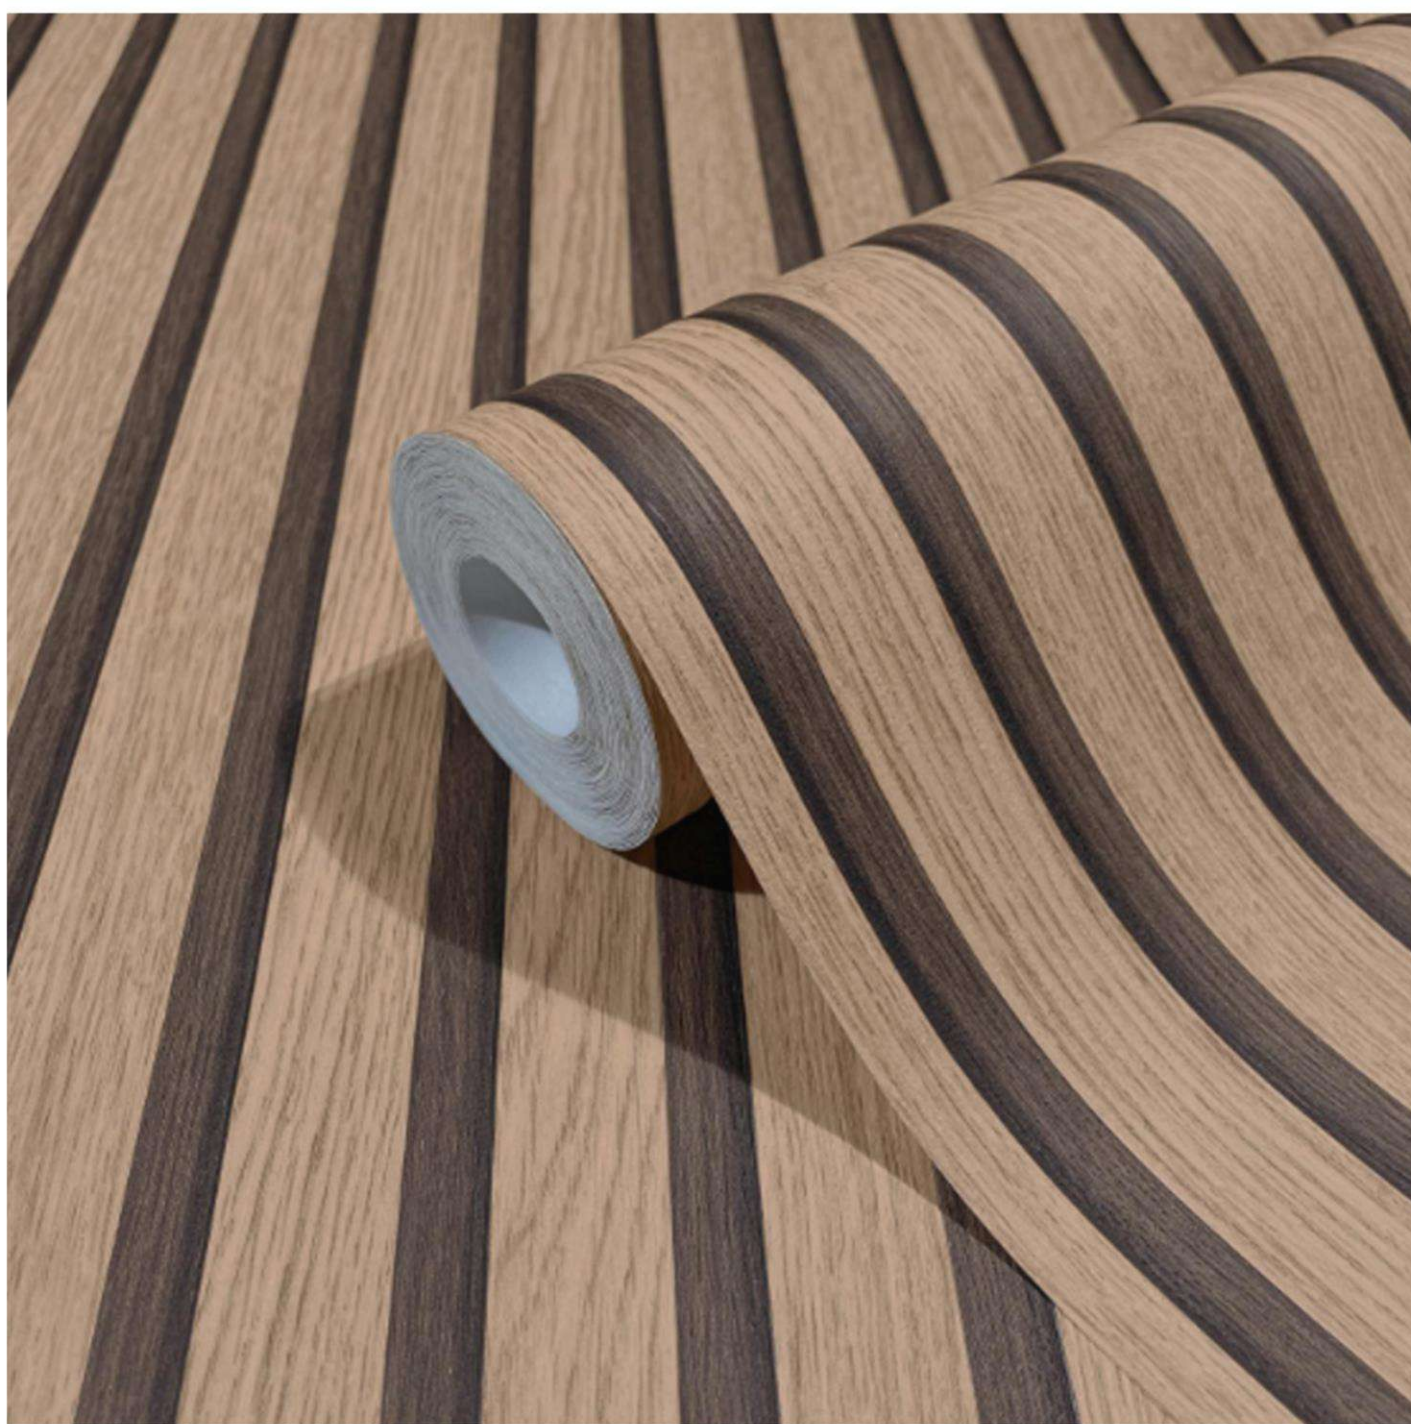

Ref. 33960

MEDIDA

10.05 m x 0.53

Rep. 0 cm

**Entrega
Inmediata**

Super-lavable

Buena resistencia
a la luz

Encolar en la pared

Case libre

Fácil de arrancar en seco