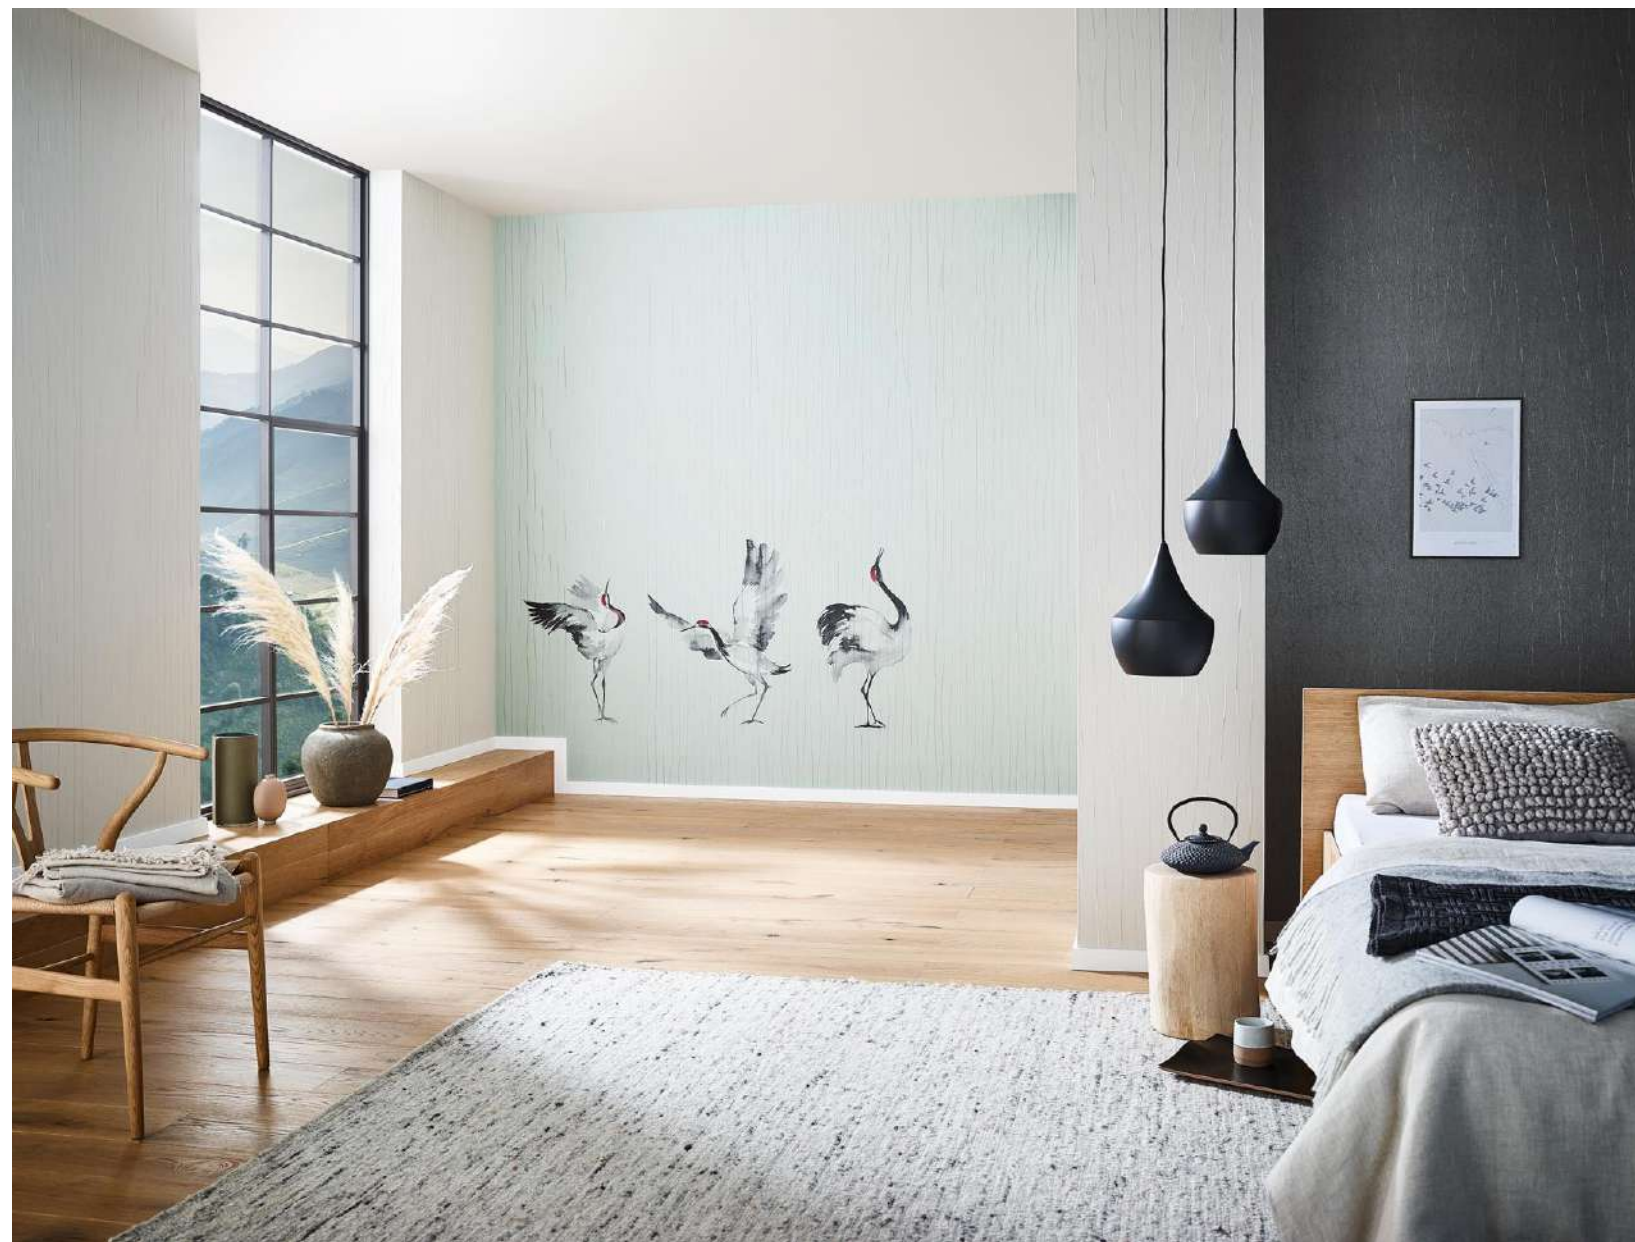

  
Super-lavable

  
Buena resistencia  
a la luz

  
Encolar en la pared

  
Case libre

  
Fácil de arrancar en seco

**Ref. 63442**

MEDIDA

2.70 m x 2.10