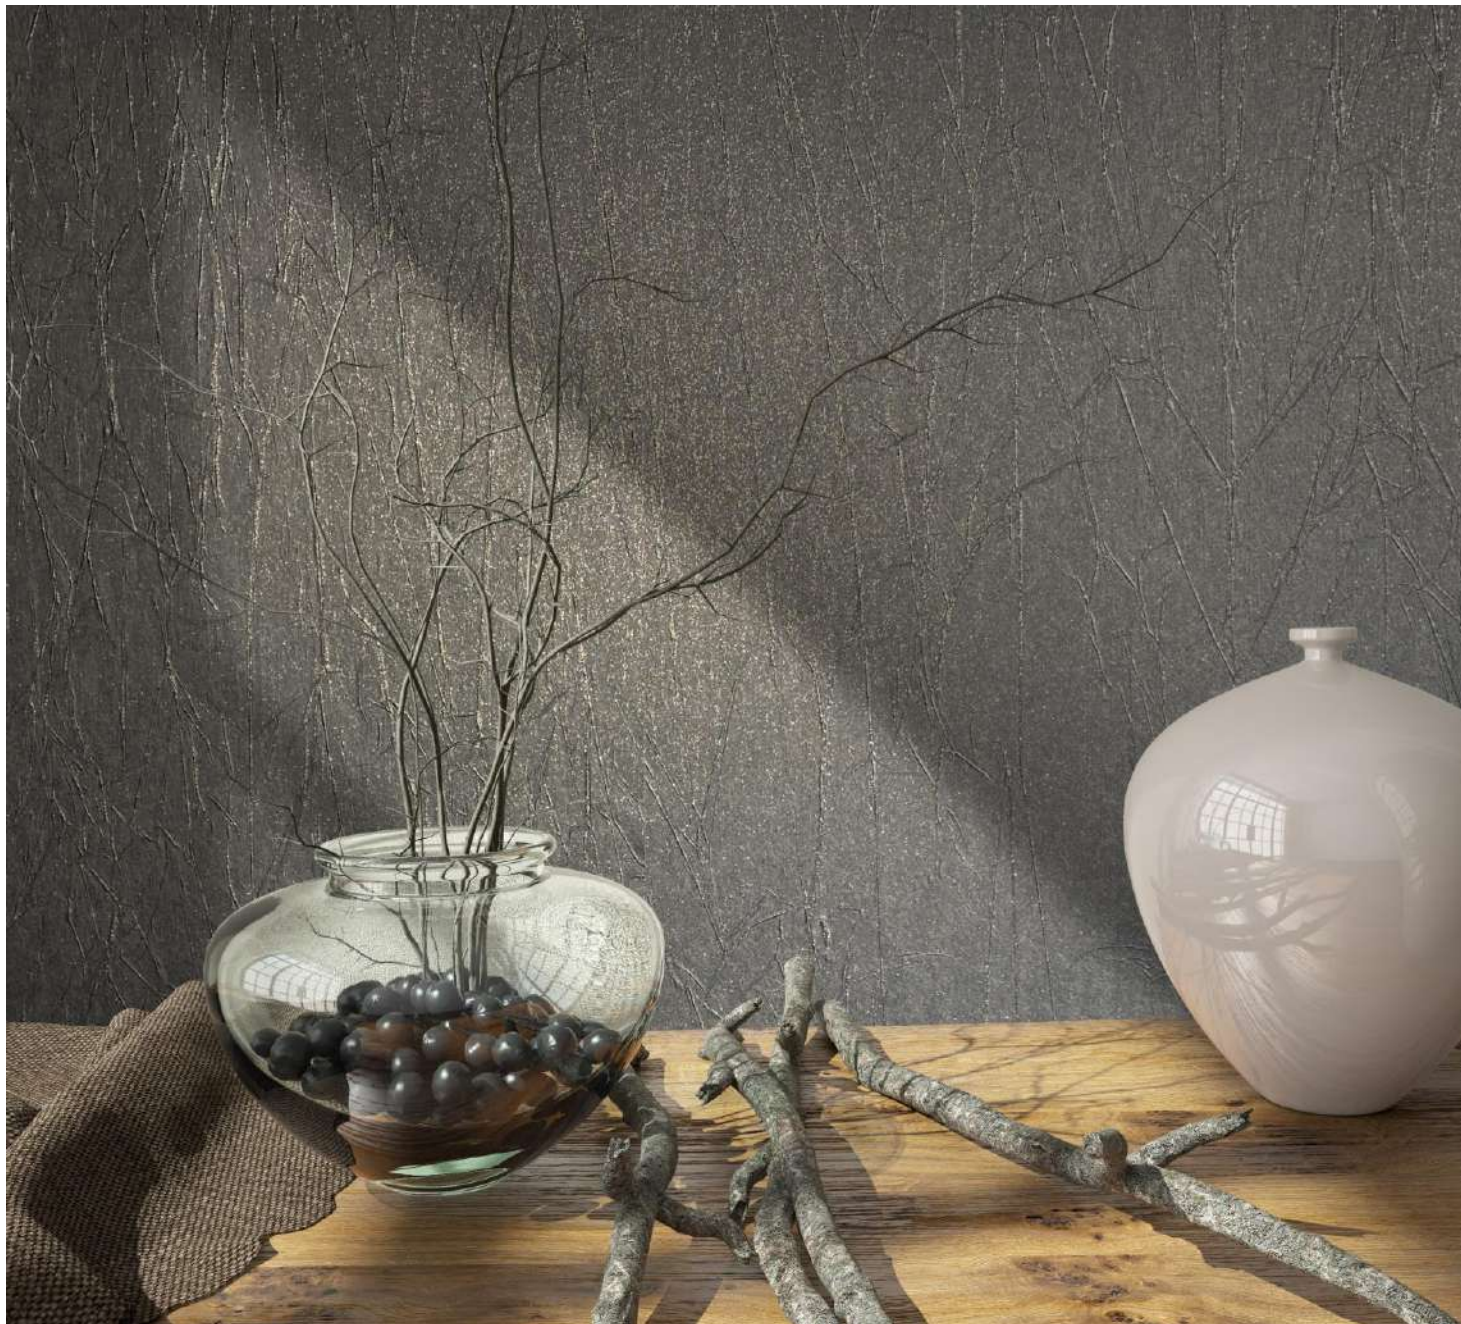

Ref. 63414
INSTALADO

Buena resistencia
a la luz

Encolar en la pared

Case libre

Fácil de arrancar en seco