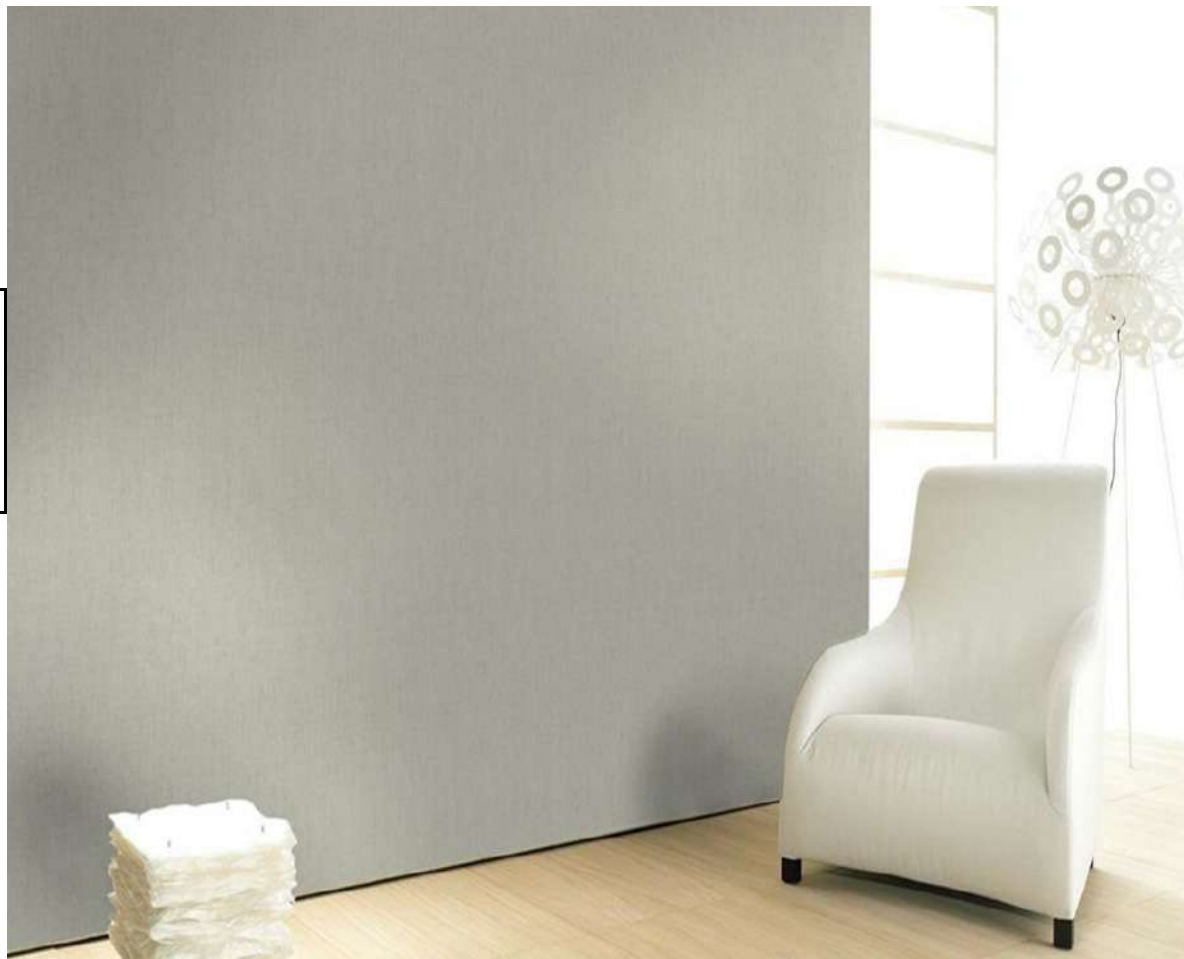

Casa libre

Ref. 59638

MEDIDA

10.05 m x 0.53

Rep. 0 cm

Ref. 59638

INSTALADO

Buena resistencia
a la luz