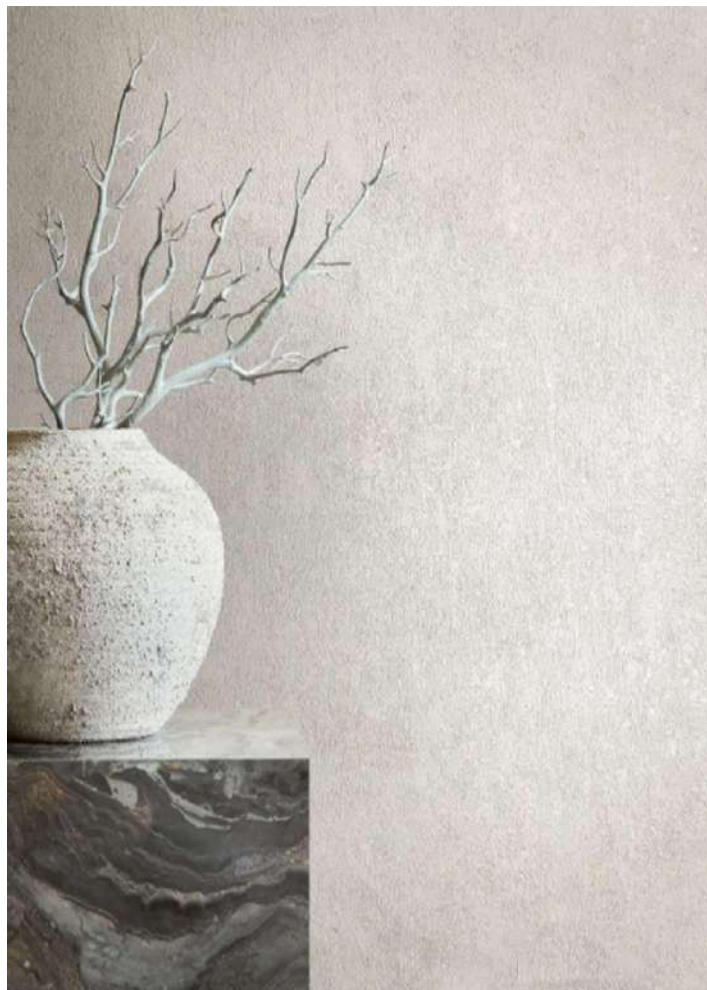

Rep. 64/32 cm

Super-lavable

Buena resistencia
a la luz

Encolar en la pared

Case libre

Case salteado

Fácil de arrancar en seco

Ref. 34265
INSTALADO