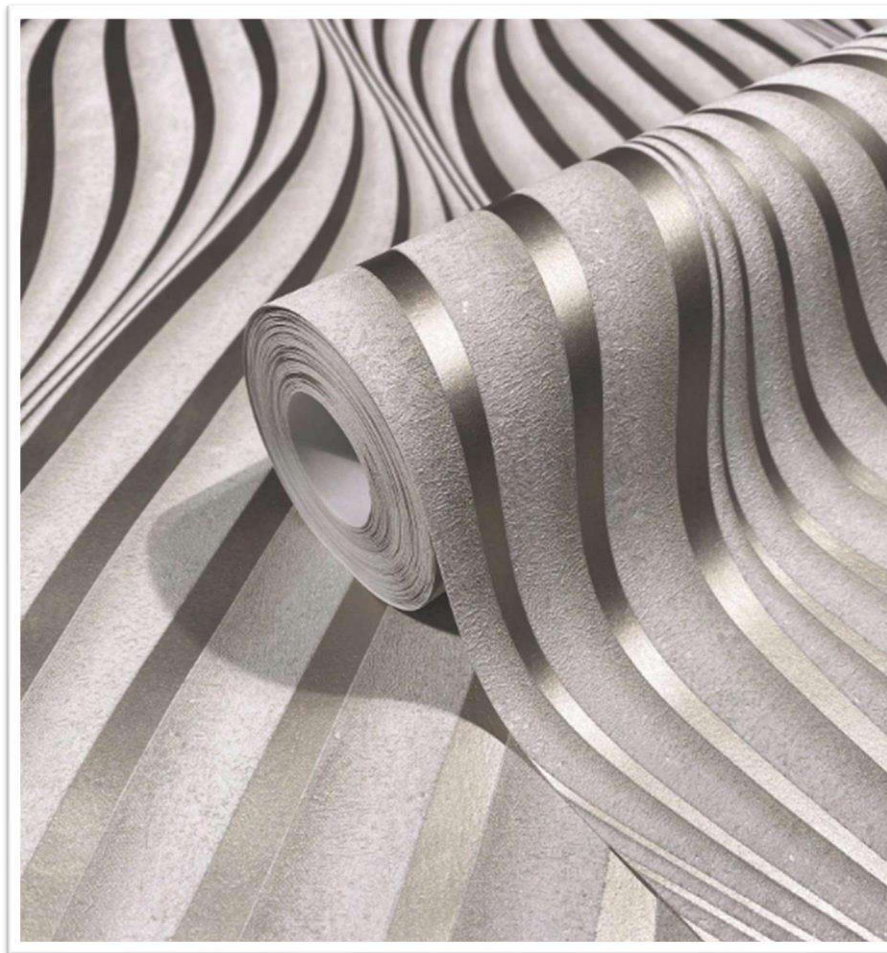

Ref. 34259

MEDIDA

10.05 m x 0.53

Rep. 64 cm

Super-lavable

Buena resistencia
a la luz

Encolar en la pared

CASE RECTO

Fácil de arrancar en seco