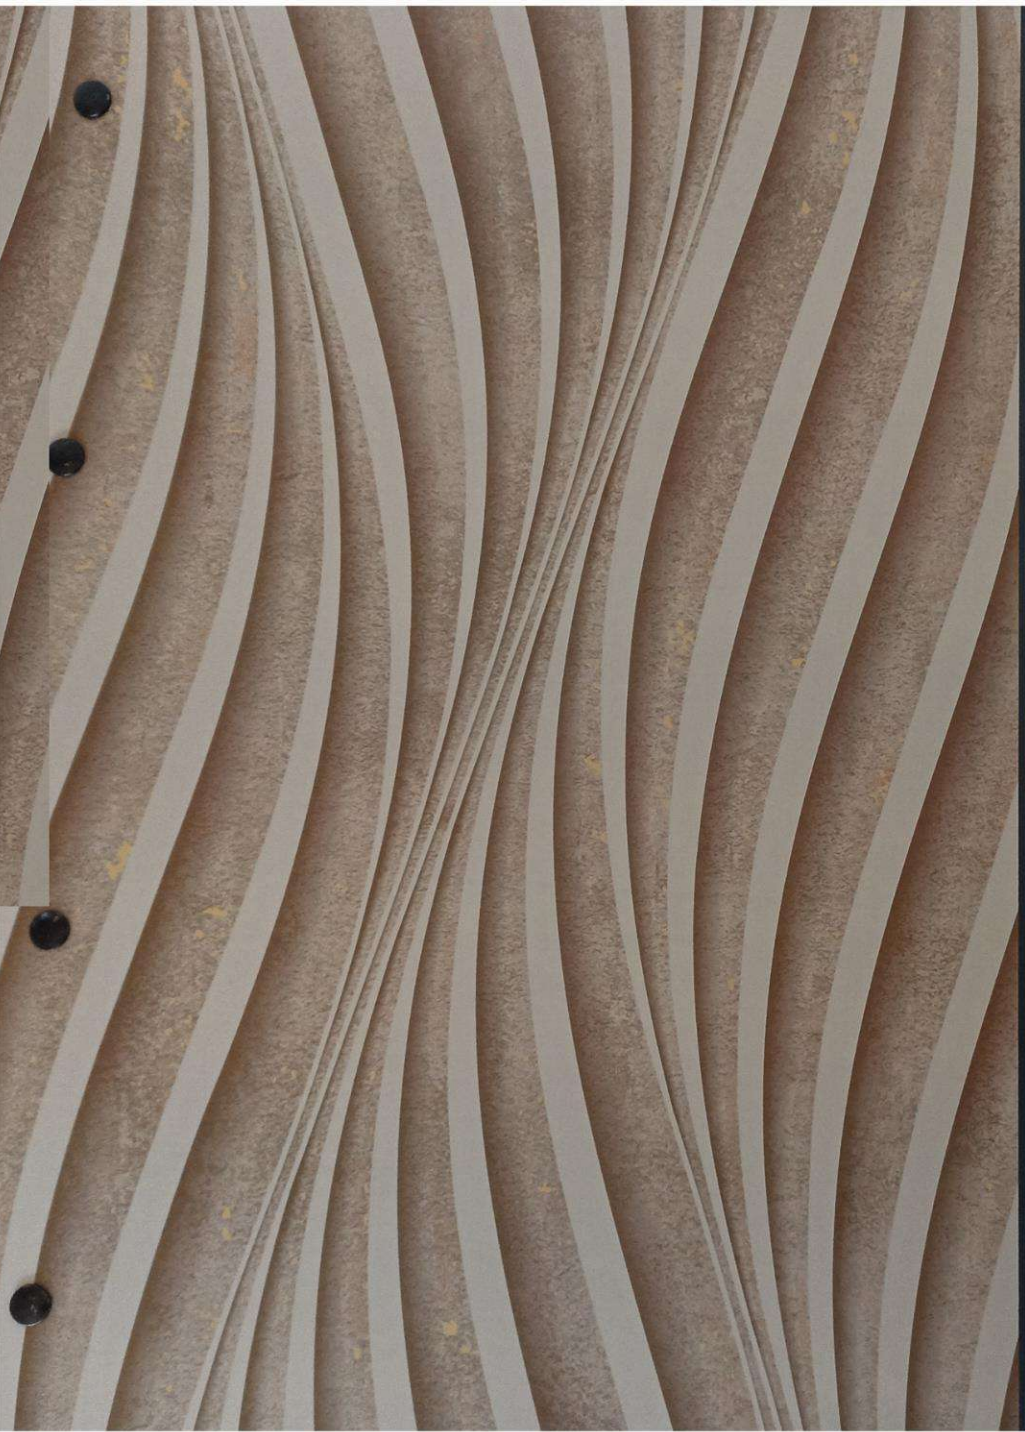

CITY GLOW

Copyright © 2015
L.A. City