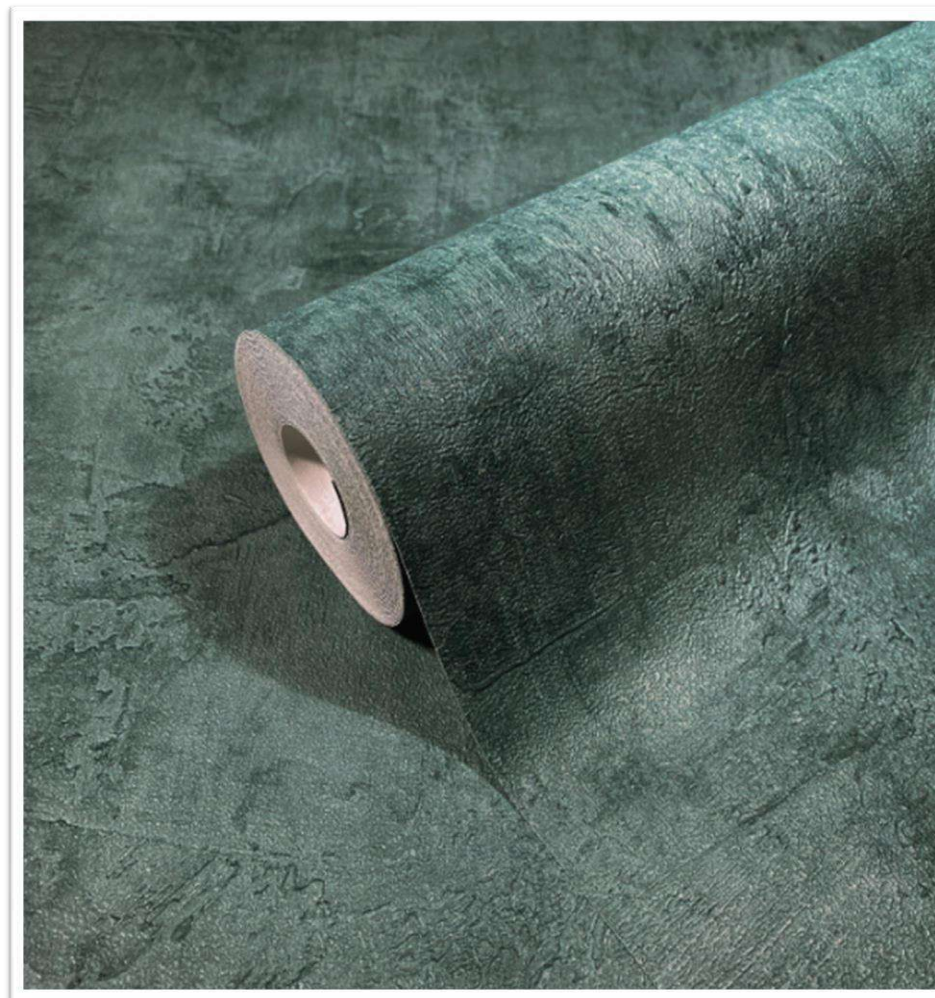

Ref. 34189

MEDIDA

10.05 m x 0.53

Rep. 64/32 cm

Super-lavable

Buena resistencia
a la luz

Encolar en la pared

Caso saltado

Fácil de arrancar en seco