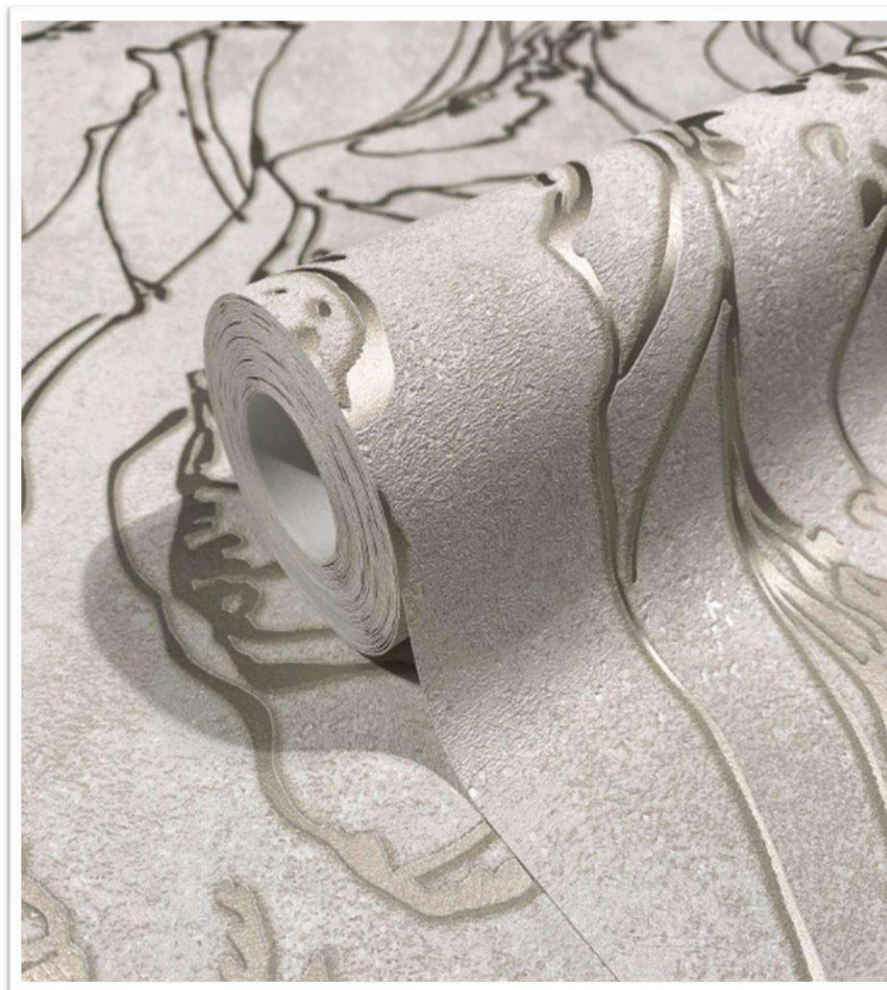

Ref. 34252

MEDIDA

10.05 m x 0.53

Rep. 64/32 cm

Super-lavable

Buena resistencia
a la luz

Encolar en la pared

Caso saltado

Fácil de arrancar en seco