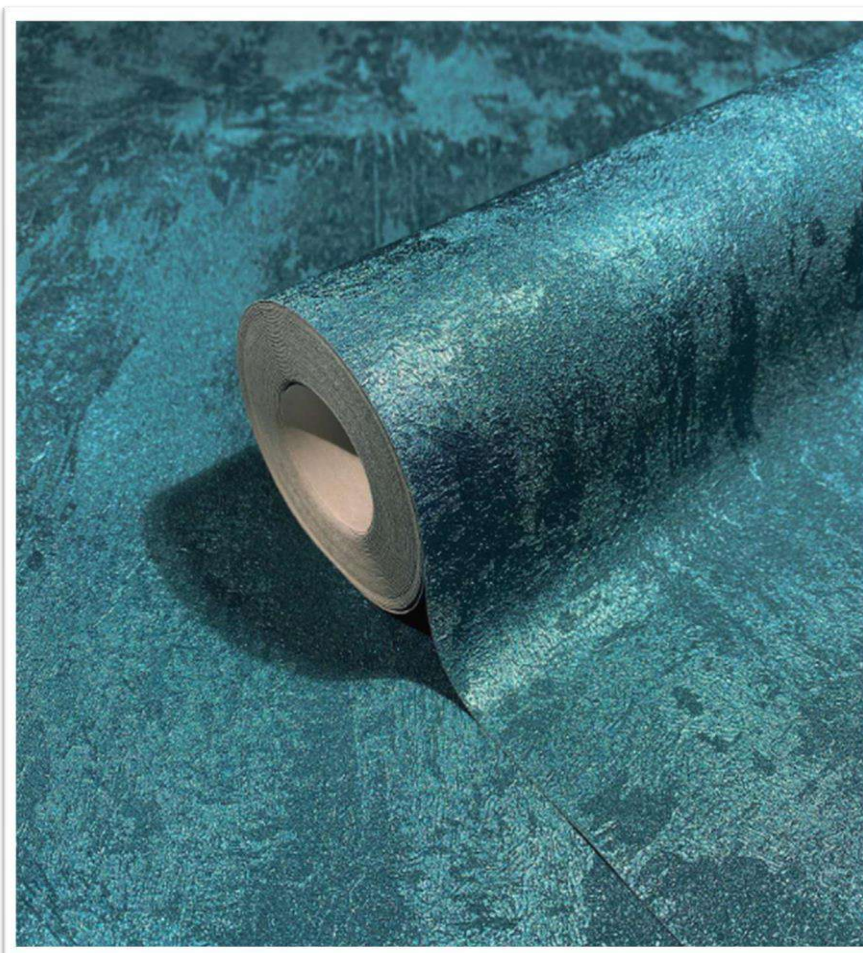

MEDIDA

10.05 m x 0.53

Rep. 0 cm

Super-lavable

Buena resistencia
a la luz

Encolar en la pared

Case libre

Fácil de arrancar en seco