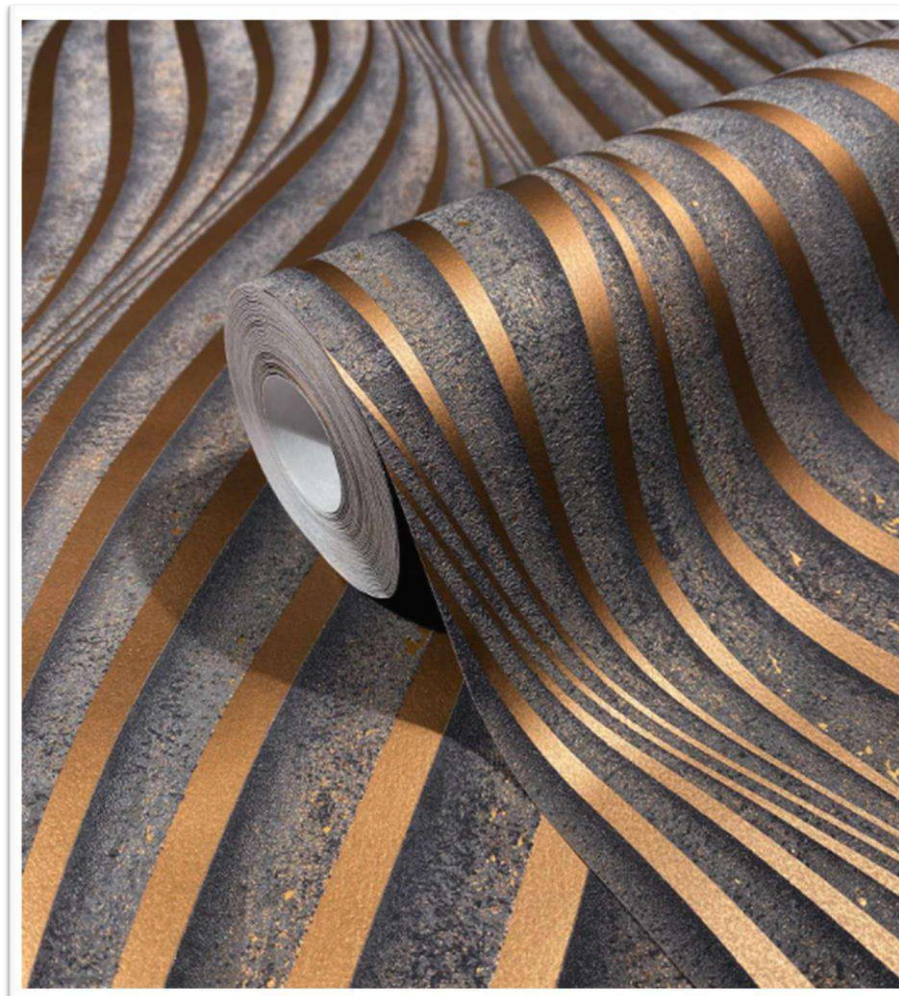

Ref. 34263

MEDIDA

10.05 m x 0.53

Rep. 64 cm

Super-lavable

Buena resistencia a la luz

Encolar en la pared

CASE RECTO

Fácil de arrancar en seco