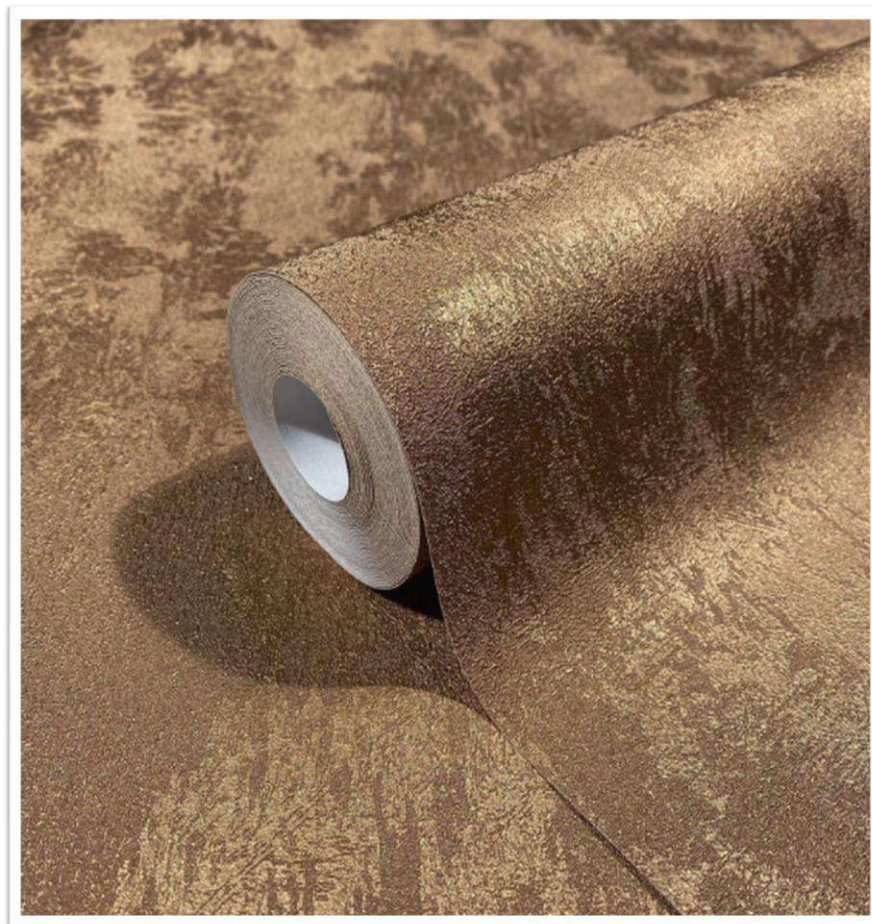

Ref. 34277

MEDIDA

10.05 m x 0.53

Rep. 0 cm

Super-lavable

Buena resistencia
a la luz

Encolar en la pared

Case libre

Fácil de arrancar en seco