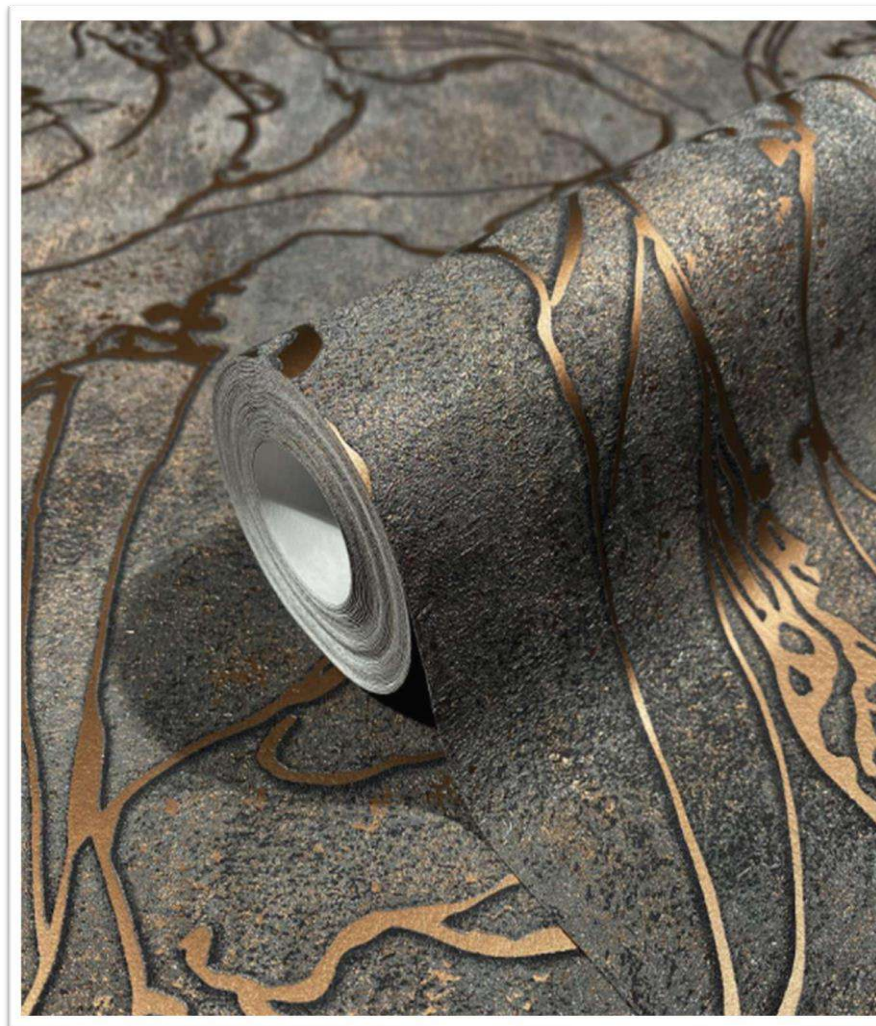

Ref. 34256

MEDIDA

10.05 m x 0.53

Rep. 64/32 cm

Super-lavable

Buena resistencia
a la luz

Encolar en la pared

Caje salteado

Fácil de arrancar en seco