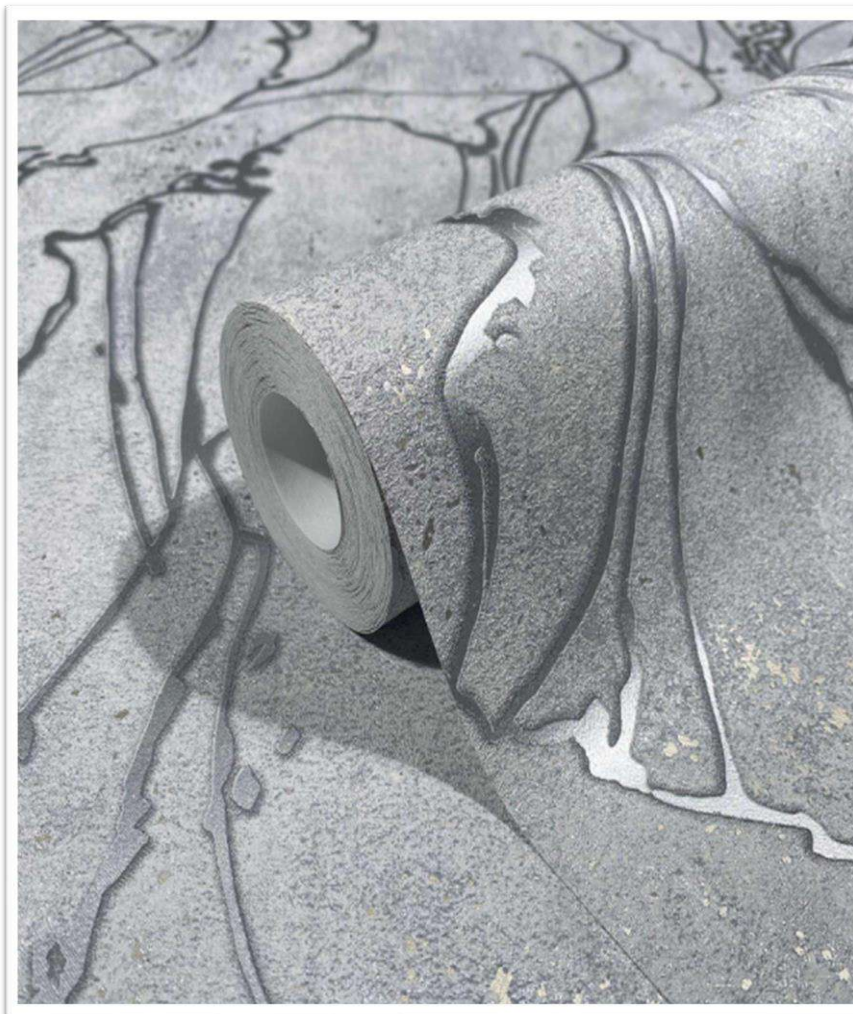

Ref. 34254

MEDIDA

10.05 m x 0.53

Rep. 64/32 cm

Super-lavable

Buena resistencia
a la luz

Encolar en la pared

Case salteado

Fácil de arrancar en seco