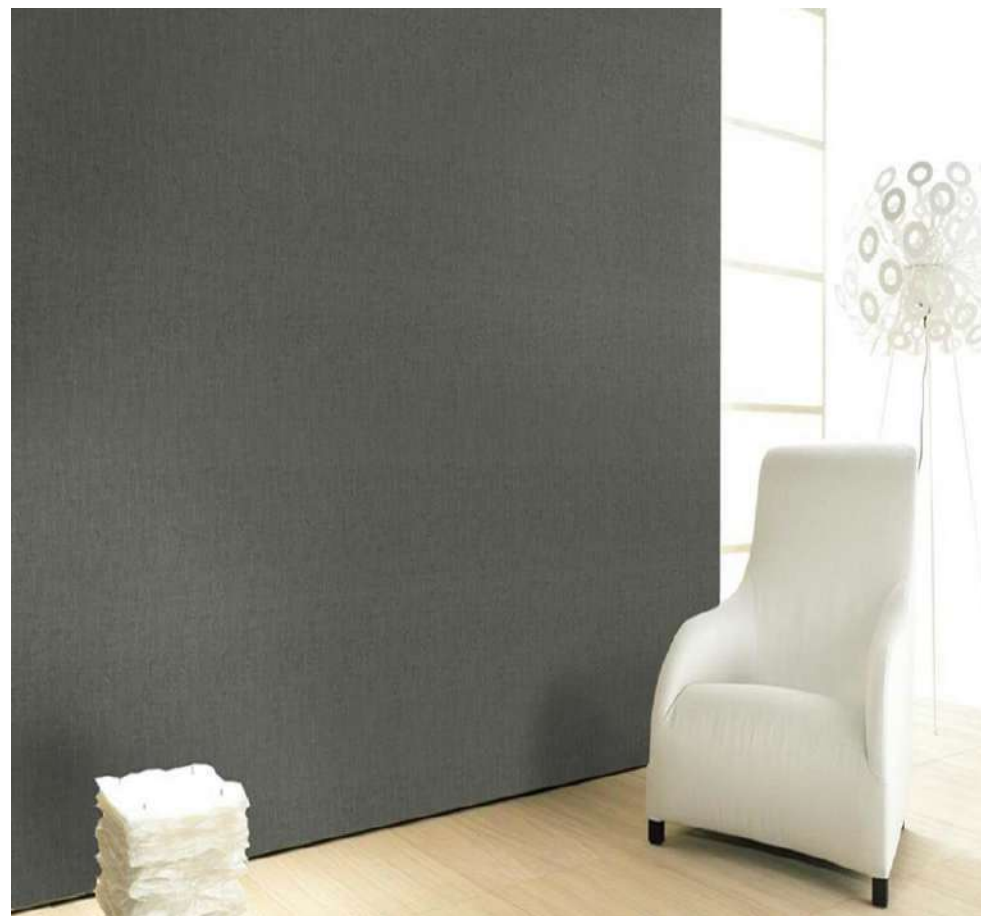

Ref. 59339

INSTALADO

Buena resistencia
a la luz

Encolar en la pared

CASE LIBRE